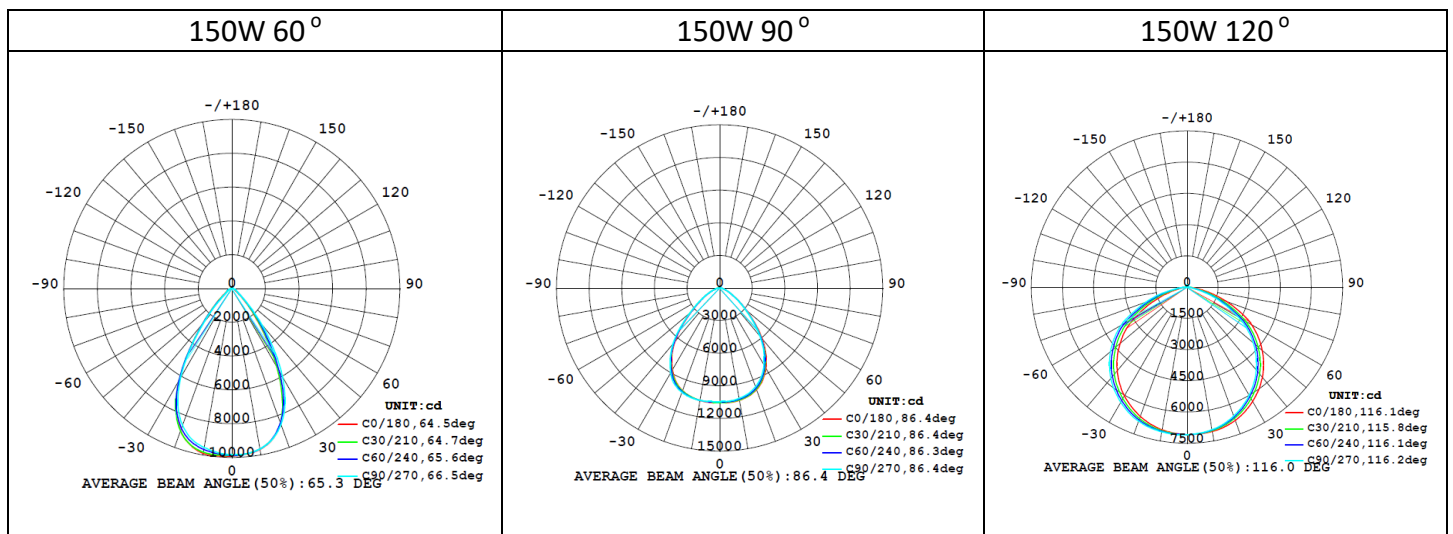

名稱	直徑 (mm)	高 (mm)
月光 (小)	290	185
月光 (中)	340	192
月光 (大)	386	192

2. 規格：

A. 一般資料

名稱	月光
輸入電壓	110~277VAC
頻率	50/60 Hz
功率	50W~100W (小) ; 100W~150W (中) ; 150W~240W (大)
功率因數	>0.95
發光角度	60° ; 90° ; 120°
操作溫度	-20°C~+50°C
使用壽命	> 50,000 hrs @ L70
防水等級	IP65
認證	CNS、BSMI

B. 光學資料

名稱	功率	色溫	最高光通量	最高發光效率	演色性
月光 (小)	100W	2700K~6500K	13,000 lm	130 lm/w	70~90
月光 (中)	150W		19,500 lm		
月光 (大)	200W		26,000 lm		

3. 配光曲線圖：

4. 產品型號：

X ₁	X ₂	X ₃	X ₄	X ₅	X ₆	X ₇	X ₈	X ₉	X ₁₀	X ₁₁	X ₁₂	X ₁₃	X ₁₄	X ₁₅	X ₁₆	X ₁₇	X ₁₈	X ₁₉	X ₂₀	X ₂₁	
C	H	B	-				D									B	-				