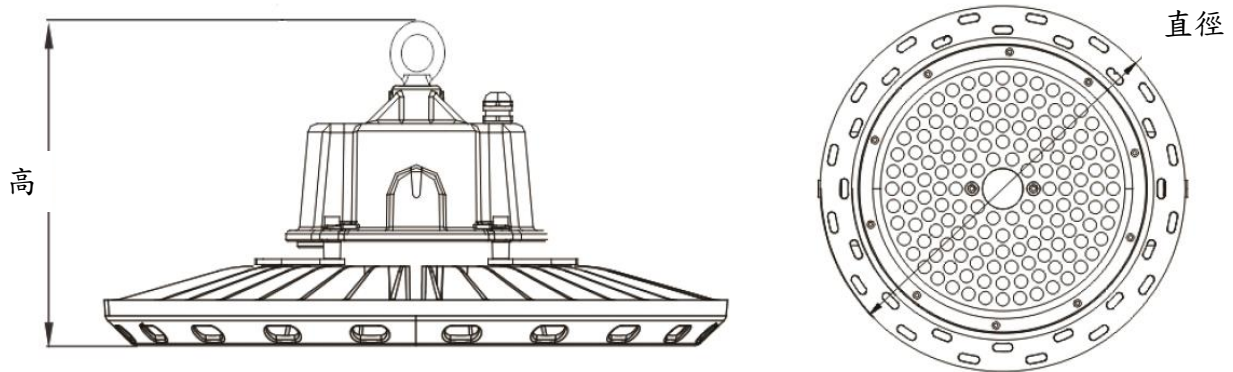

月光

戶外與工業照明

特色：

- 內置飛利浦電源
- 通過 CNS 國家標準認證
- 可外掛感應器裝置
- 外部自行調光功能
- 高光效環狀光學透鏡

應用：

- 一般照明
- 工業照明
- 倉庫照明

版本	V1
總頁數	4
日期	2019/06/28

1. 燈具尺寸：

名稱	直徑 (mm)	高 (mm)
月光 (小)	290	185
月光 (中)	340	192
月光 (大)	386	192

2. 規格：

A. 一般資料

名稱	月光
輸入電壓	110~277VAC
頻率	50/60 Hz
功率	50W~100W (小) ; 100W~150W (中) ; 150W~240W (大)
功率因數	>0.95
發光角度	60° ; 90° ; 120°
操作溫度	-20°C~+50°C
使用壽命	> 50,000 hrs @ L70
防水等級	IP65
認證	CNS、BSMI