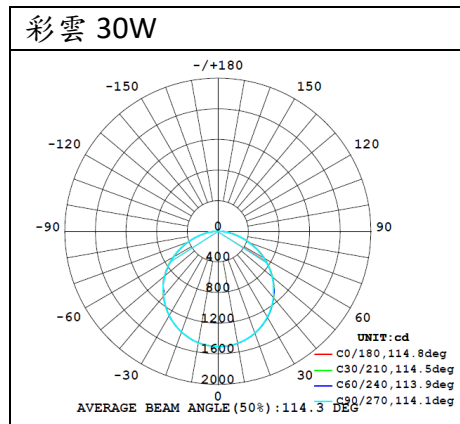

3. 配光曲線圖：

4. 產品型號：

X₁	X₂	X₃	X₄	X₅	X₆	X₇	X₈	X₉	X₁₀	X₁₁	X₁₂	X₁₃	X₁₄	X₁₅	X₁₆	X₁₇	X₁₈	X₁₉	X₂₀	X₂₁
P	N	L	-						C	H			1	2	N	W	-			

	編碼描述	編碼	說明
X₁X₂X₃	燈具系列	PNL	平板燈系列
X₅X₆X₇	功率	022	22W
		030	30W
		044	44W
X₈	輸入電壓	B	220-240VAC
		H	110-240VAC
X₉	演色性 (CRI)	7	70
		8	80
		9	90
X₁₀X₁₁	色溫 (CCT)	CT	2700K~6500K(可變色溫)
X₁₂X₁₃	結構	MC	彩雲
X₁₄X₁₅	發光角度	12	120°
X₁₆	感應器	N	N/A
X₁₇	燈體顏色	W	白色
X₁₉X₂₀X₂₁	流水碼	AAA-ZZZ	流水碼代號，請諮詢業務