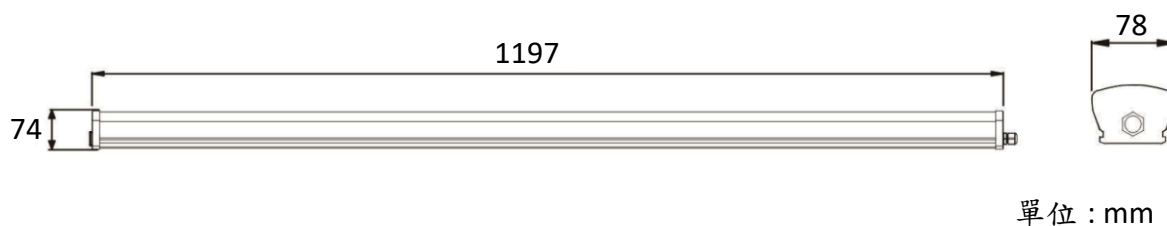

1. 燈具尺寸：

2. 規格：

A. 一般資料

名稱	線光
輸入電壓	110~277VAC ; 220~240VAC
頻率	50/60 Hz
功率	20W~50W
功率因數	>0.95
發光角度	110°
操作溫度	-20°C~+45°C
使用壽命	> 50,000 hrs @ L70
防水等級	IP66

B. 光學資料

名稱	功率	色溫	最高光通量	最高發光效率	演色性
線光	20W	2700K~6500K	3,200 lm	160 lm/w	70~90
線光	30W		4,800 lm		
線光	40W		6,400 lm		
線光	50W		8,000 lm