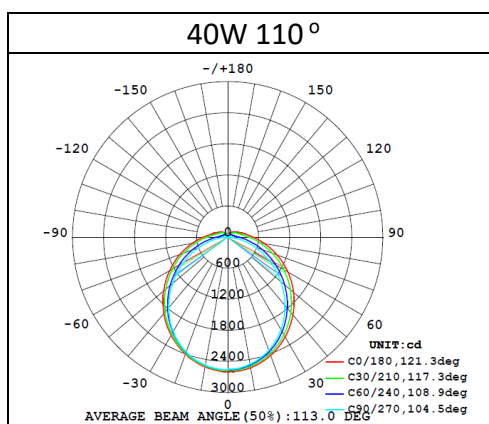

A. 一般資料

名稱	線光
輸入電壓	110~277VAC ; 220~240VAC
頻率	50/60 Hz
功率	20W~50W
功率因數	>0.95
發光角度	110°
操作溫度	-20°C~+45°C
使用壽命	> 50,000 hrs @ L70
防水等級	IP66

B. 光學資料

名稱	功率	色溫	最高光通量	最高發光效率	演色性
線光	20W	2700K~6500K	3,200 lm	160 lm/w	70~90
線光	30W		4,800 lm		
線光	40W		6,400 lm		
線光	50W		8,000 lm		

3. 配光曲線圖：

4. 產品型號：

X ₁	X ₂	X ₃	X ₄	X ₅	X ₆	X ₇	X ₈	X ₉	X ₁₀	X ₁₁	X ₁₂	X ₁₃	X ₁₄	X ₁₅	X ₁₆	X ₁₇	X ₁₈	X ₁₉	X ₂₀	X ₂₁	
L	L	B	-								C	Q	1	1		W	-				

	編碼描述	編碼	說明
X ₁ X ₂ X ₃	燈具系列	LLB	線性低天井燈系列
X ₅ X ₆ X ₇	功率	020	20W
		030	30W
		040	40W
		050	50W
X ₈	輸入電壓	D	110-277VAC
		B	220-240VAC
X ₉	演色性 (CRI)	7	70
		8	80
		9	90
X ₁₀ X ₁₁	色溫 (CCT)	27	2700K
		30	3000K
		40	4000K
		50	5000K
		57	5700K
		65	6500K
X ₁₂ X ₁₃	結構	CQ	線光 4ft 結構
X ₁₄ X ₁₅	發光角度	11	110°
X ₁₆	感應器	N	N/A
		Y	裝置感應器
X ₁₇	燈體顏色	W	白色
X ₁₉ X ₂₀ X ₂₁	流水碼	AAA-ZZZ	流水碼代號，請諮詢業務