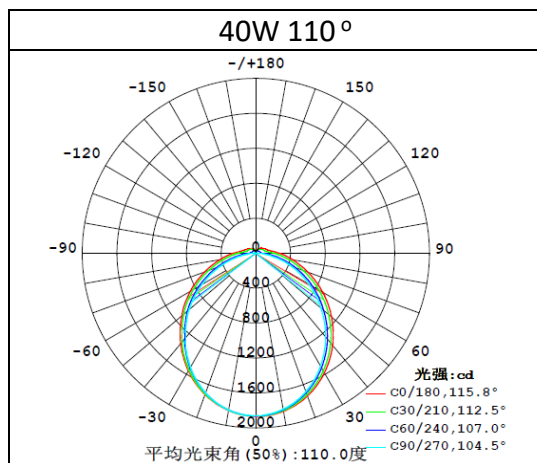

3. 配光曲線圖：

4. 產品型號：

X₁	X₂	X₃	X₄	X₅	X₆	X₇	X₈	X₉	X₁₀	X₁₁	X₁₂	X₁₃	X₁₄	X₁₅	X₁₆	X₁₇	X₁₈	X₁₉	X₂₀	X₂₁	
L	L	B	-										1	1		S	-				
		編碼描述									編碼		說明								
X₁X₂X₃		燈具系列									LHB		線性高天井燈系列								
X₅X₆X₇		功率									20		20W								
											40		40W								
											60		60W								
											85		85W								
											120		120W								
X₈		輸入電壓									B		220-240VAC								
											D		110-277VAC								
X₉		演色性 (CRI)									7		70								
											8		80								
											9		90								
X₁₀X₁₁		色溫 (CCT)									27		2700K								
											30		3000K								
											40		4000K								
											50		5000K								
											57		5700K								
											65		6500K								
X₁₂X₁₃		結構									CJ		縷光 2ft 結構								
											CV		縷光 3ft 結構								
											CH		縷光 4ft 結構								
											CG		縷光 5ft 結構								
X₁₄X₁₅		發光角度									11		110°								
X₁₆		感應器									N		N/A								
											Y		裝置感應器								
X₁₇		燈體顏色									S		銀色								
X₁₉X₂₀X₂₁		流水碼									AAA-ZZZ		流水碼代號，請諮詢業務